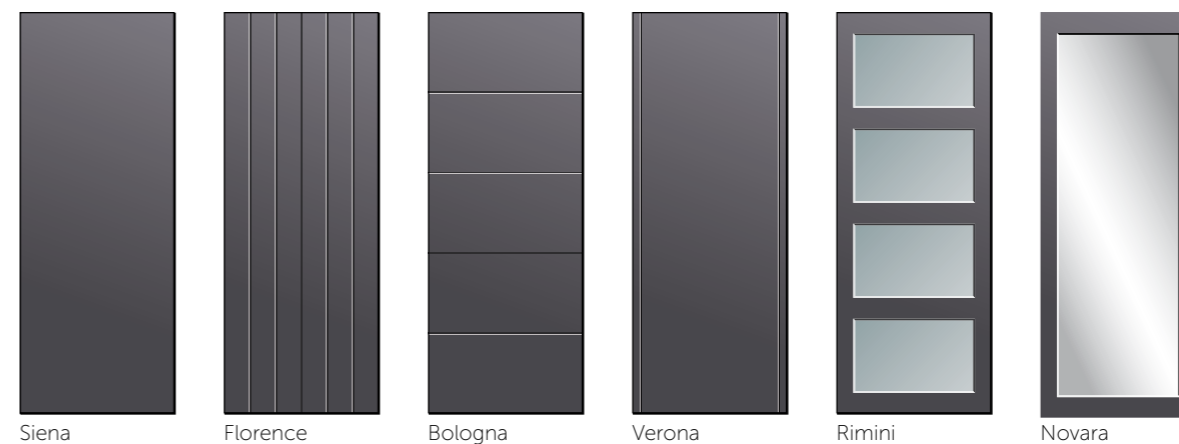

Moderne Stijldeuren zijn verkrijgbaar in onderstaande modellen