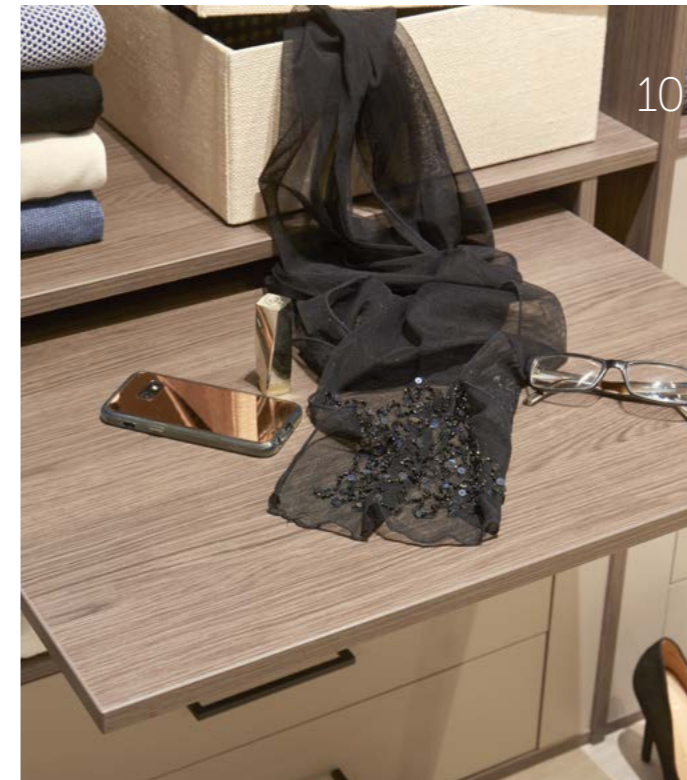

**Verlichting**

Piccola

Sfera

Orion

Luce

Led inbouwspot

3

7