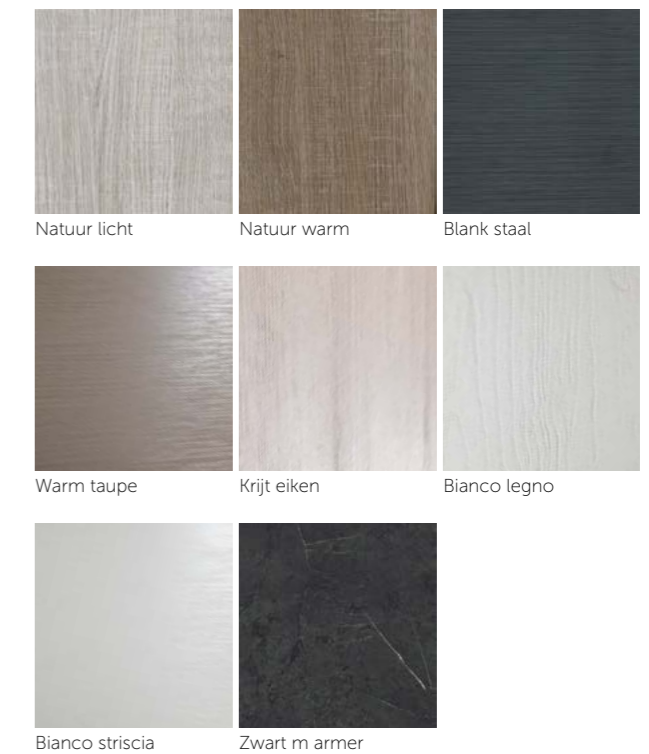

### Loft deuren zijn leverbaar in onderstaande kleuren