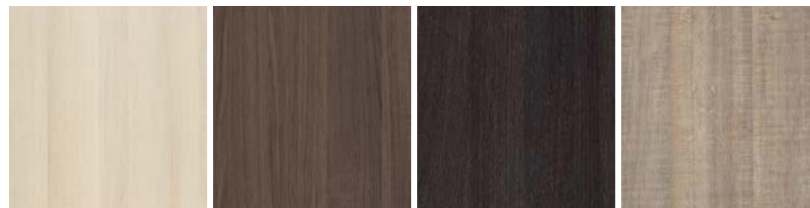

De Loft Casual Design deuren zijn fraaie 28mm dikke deuren in diverse hout- & uni kleuren. Opbergen doet u in stijl met deze deuren met hun matte en natuurlijke uitstraling.

Loft Casual Design deuren zijn leverbaar in onderstaande kleuren

Eiken marne   Eiken antraciet   Eiken zwart   Eiken grijs