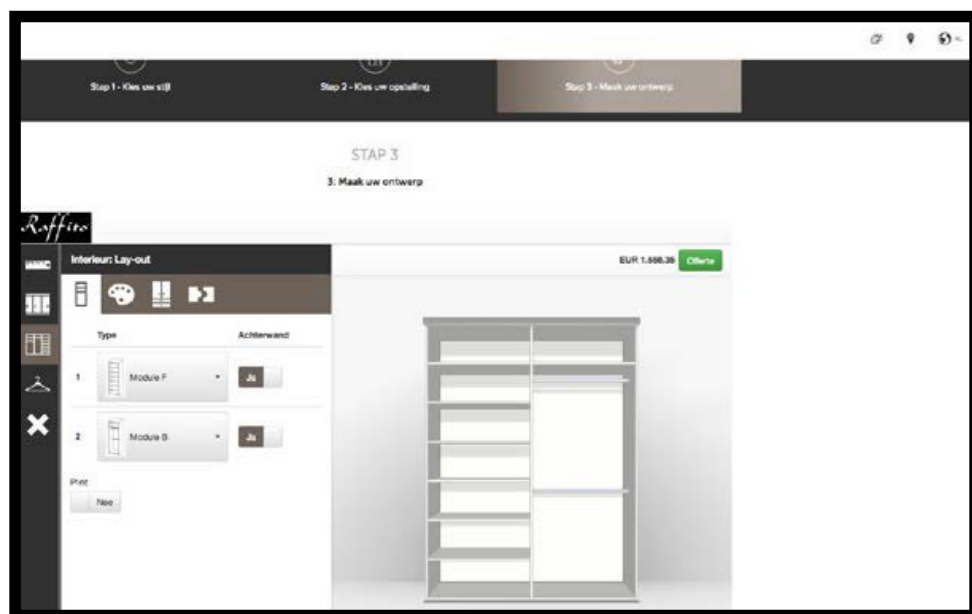

De Raffito dealer laat u graag alle mogelijkheden zien voor een kast op maat waar u wordt geholpen door een deskundige verkoopadviseur. Uiteraard helpt men natuurlijk ook bij het ontwerpen en indelen van de kast, want elke ruimte is uniek en vraagt om een goede aanpak.